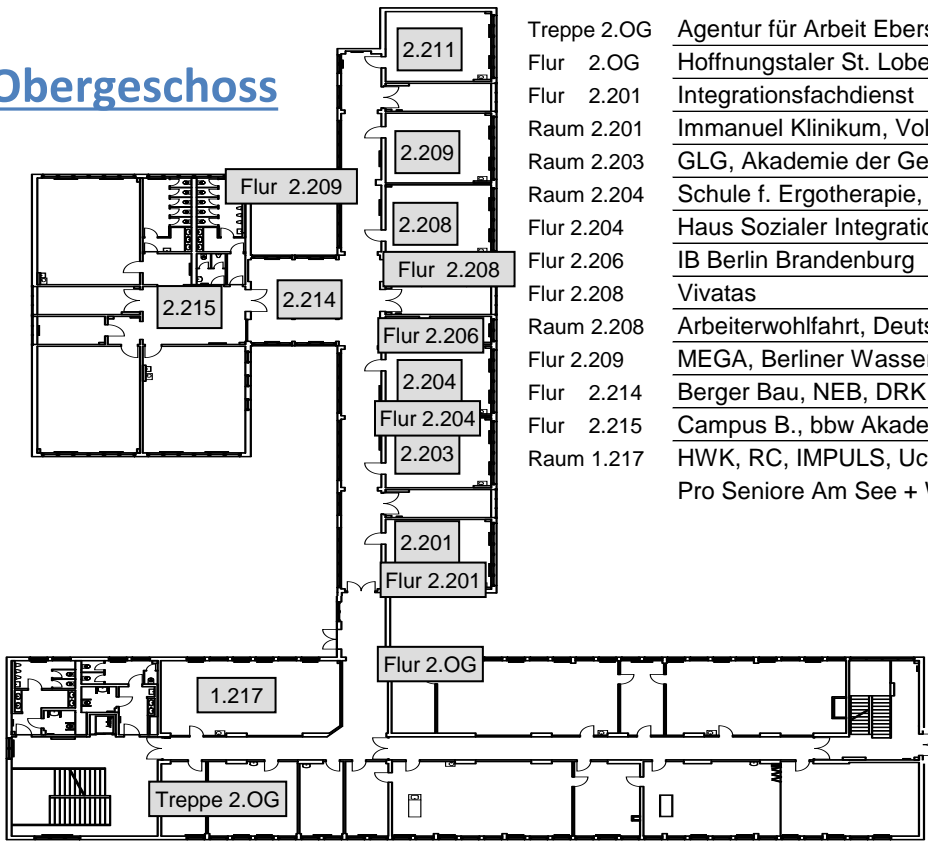

2. Obergeschoss

Treppe 2.OG	Agentur für Arbeit Eberswalde "Lehrstellen mobil"
Flur 2.OG	Hoffnungstaler St. Lobetal + Bernau, Freudenquell
Flur 2.201	Integrationsfachdienst
Raum 2.201	Immanuel Klinikum, Volkssolidarität
Raum 2.203	GLG, Akademie der Gesundheit
Raum 2.204	Schule f. Ergotherapie, Eichenhof, Brandenburgklinik
Flur 2.204	Haus Sozialer Integration, HNEE
Flur 2.206	IB Berlin Brandenburg
Flur 2.208	Vivatas
Raum 2.208	Arbeiterwohlfahrt, Deutsche Angestellten-Akademie
Flur 2.209	MEGA, Berliner Wassertaxi Stadtrundfahrten
Flur 2.214	Berger Bau, NEB, DRK
Flur 2.215	Campus B., bbw Akademie
Raum 1.217	HWK, RC, IMPULS, Uckermärkischer Bildungsv., Pro Seniore Am See + Wukensee

2. Obergeschoss

28. Eberswalder Berufemarkt

Stadt Eberswalde

Bundesagentur für Arbeit
Agentur für Arbeit Eberswalde

OSZ II BARNIM

Auf zu neuen Welten!
Wo soll's hingehen?

Wo?
im OSZ II Barnim
Alexander-von-Humboldt-Str. 40

Wann?
25.01.2025
09.30 - 13.00 Uhr

28. Eberswalder Berufemarkt

Stadt Eberswalde

Bundesagentur für Arbeit
Agentur für Arbeit Eberswalde

OSZ II BARNIM

Dein Wegweiser zu neuen Welten