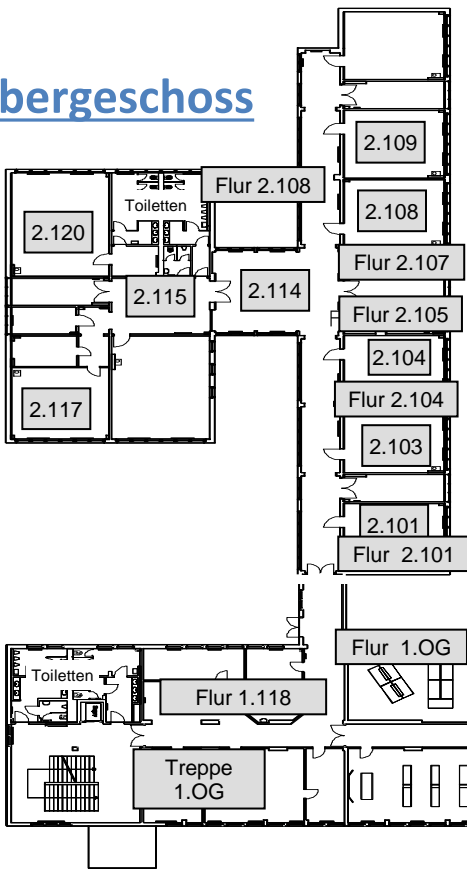

# 1. Obergeschoss

Treppe 1.OG	THIMM Verpackung
Flur 1.118	Carl Beuthhauser
Flur 1.OG	einsA Gründungszentrum, VETTIN, Elektro-Siewert
Flur 2.101	Oberbarnimschulen
Raum 2.101	OSZ I, Norma, CMSR
Raum 2.103	Nestor, LEIPA, ALPRO
Flur 2.104	AIFS
Raum 2.104	AHORN-Hotel, Engelhardt, Schapler
Flur 2.105	Mühlenbau Kolenda
Flur 2.107	Max Holzbau
Raum 2.108	WSA Oder-Havel, timpla
Flur 2.108	VillaVital, JVA
Raum 2.109	Polizei Brandenburg
Flur 2.114	Enno Roggemann, DAK, BIQ
Flur 2.115	Agentur für Arbeit Eberswalde
Raum 2.117	Berufsinformationszentrum (BIZ)