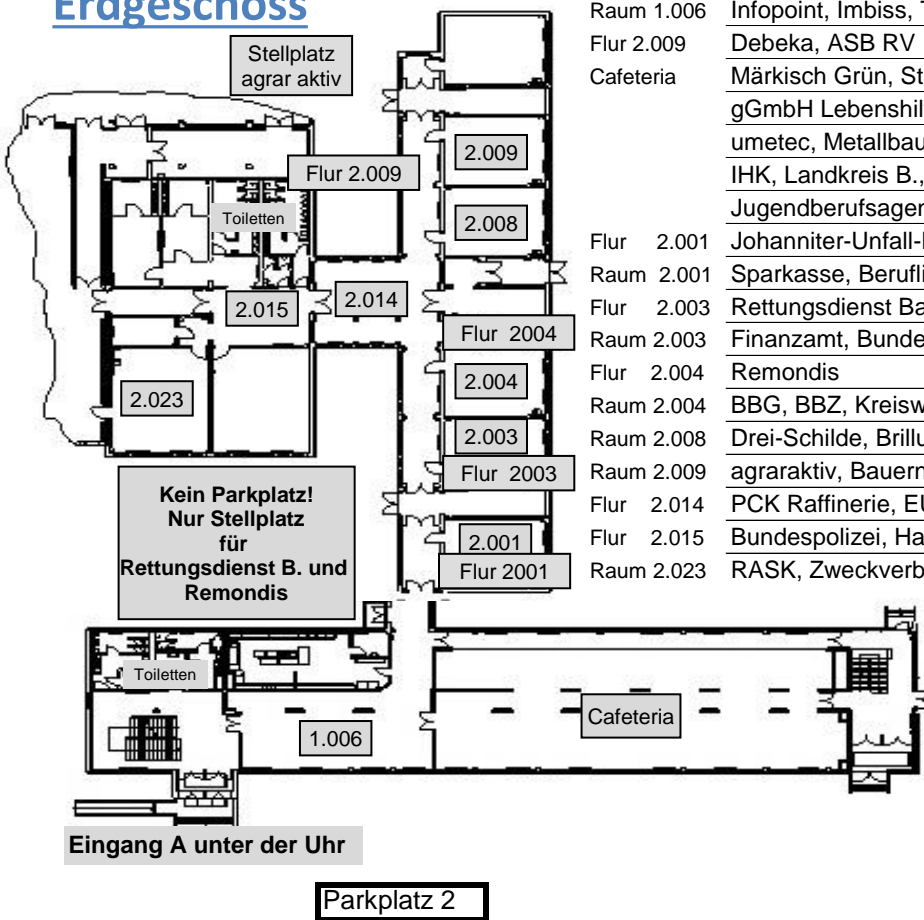

Erdgeschoss

Raum 1.006	Infopoint, Imbiss, Tombola, Märkisch Edel
Flur 2.009	Debeka, ASB RV
Cafeteria	Märkisch Grün, Stephanus, Bach Resistor gGmbH Lebenshilfe, Forth Elektro, Hotel Chorin umetec, Metallbau Glawion, Schulamt, AOK IHK, Landkreis B., Stadt EW, Stadt AM, Tech. Werke Jugendberufsagentur, OSZ II, ABW GmbH
Flur 2.001	Johanniter-Unfall-Hilfe
Raum 2.001	Sparkasse, Berufliche Schule Angermünde, KINGSIZE
Flur 2.003	Rettungsdienst Barnim
Raum 2.003	Finanzamt, Bundeswehr, Autohaus Zemke
Flur 2.004	Remondis
Raum 2.004	BBG, BBZ, Kreiswerke Barnim
Raum 2.008	Drei-Schilder, Brillux, Theo Steil
Raum 2.009	agraraktiv, Bauernverband, SAG Schorfheide, EGV
Flur 2.014	PCK Raffinerie, EUROVIA, RD Märkisch-Oderland
Flur 2.015	Bundespolizei, Hauptzollamt
Raum 2.023	RASK, Zweckverband Wasserversorgung, TBS Rinne, TRP Bau

Erdgeschoss